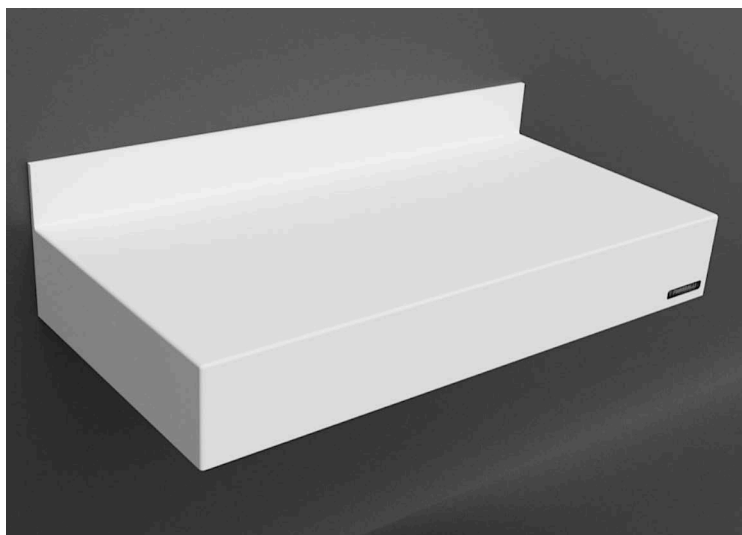

FASCIATOIO NURSERY – PIANI FASCIATOIO ML-ATGPF

Fumagalli crea ambienti dallo stile unico e inconfondibile grazie alla resistenza, alla versatilità e alla massima igiene del Solid Surface. I Fasciatoi Nursery sono di colore bianco, spessi 9 mm e profondi 500 mm, dotati di veletta frontale di 150 mm e, a richiesta, un'opzionale alzatina di 100 o 300 mm.

I fianchi e la vela frontale sono assemblati per mezzo di saldatura a scomparsa. L'alzata posteriore, quando richiesta, viene anche essa assemblata al piano per mezzo di saldatura a scomparsa, con raggio di 3 mm. Completano la dotazione staffe modulari e regolabili per il sostegno del lavabo.

In foto ML-ATGPF-100011, ovvero la versione Fasciatoio Nursery dotato di alzatina posteriore di 100 mm.

MISURE & POSTAZIONI	SENZA ALZATA	ALZATA 100 mm	ALZATA 300 mm
1000 x 500 x 150 1 postazione	ML- ATGPF-100001	ML- ATGPF-100011	ML- ATGPF-100030