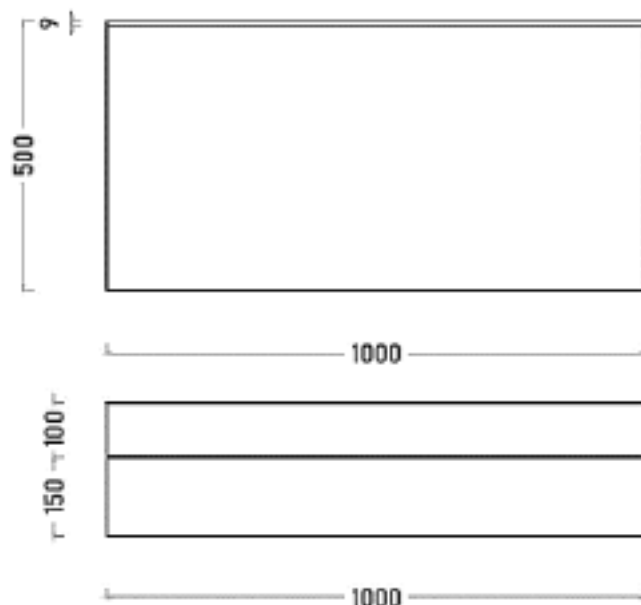

FASCIATOIO NURSERY – PIANI FASCIATOIO ML-ATGPF

Fumagalli crea ambienti dallo stile unico e inconfondibile grazie alla resistenza, alla versatilità e alla massima igiene del Solid Surface. I Fasciatoi Nursery sono di colore bianco, spessi 9 mm e profondi 500 mm, dotati di veletta frontale di 150 mm e, a richiesta, un'opzionale alzatina di 100 o 300 mm.

I fianchi e la vela frontale sono assemblati per mezzo di saldatura a scomparsa. L'alzata posteriore, quando richiesta, viene anche essa assemblata al piano per mezzo di saldatura a scomparsa, con raggio di 3 mm. Completano la dotazione staffe modulari e regolabili per il sostegno del lavabo.

In foto ML-ATGPF-100011, ovvero la versione Fasciatoio Nursery dotato di alzatina posteriore di 100 mm.

MISURE & POSTAZIONI	SENZA ALZATA	ALZATA 100 mm	ALZATA 300 mm
1000 x 500 x 150 1 postazione	ML- ATGPF-100001	ML- ATGPF-100011	ML- ATGPF-100030