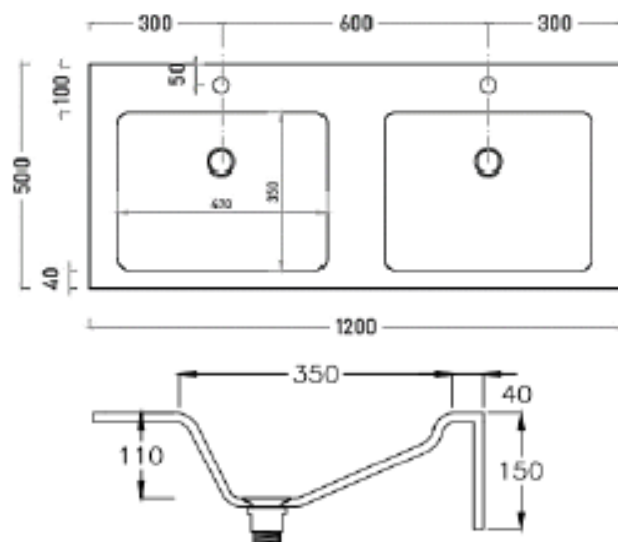

VASCHE INDIVIDUALI - PIANI LAVABO SERIE ECO 600 STANDARD ML-ATGV

Fumagalli crea ambienti dallo stile unico e inconfondibile grazie alla resistenza, alla versatilità e alla massima igiene del Solid Surface. I lavabi sono di colore bianco, spessi 9 mm e profondi 500 mm, dotati di veletta frontale di 150 mm e, a richiesta, un'opzionale alzatina di 100 oppure 300 mm. Il peso del lavabo è di 16 kg a postazione.

Sono inoltre disponibili le seguenti opzioni:

- foro rubinetto \varnothing 29 mm;
- foro troppo pieno \varnothing 29 mm;
- diametro esterno ghiera in ottone 37 mm.

Il bacino è realizzato in termoformatura a doppio piano inclinato e l'evacuazione dell'acqua è garantita da uno scarico centrale. Gli angoli interni al bacino hanno un raggio compreso tra 25 e 30 mm al fine di facilitarne la pulizia e migliorarne l'aspetto estetico. I fianchi e la vela frontale sono assemblati per mezzo di saldatura a scomparsa. L'alzata posteriore, quando richiesta, viene anche essa assemblata al piano per mezzo di saldatura a scomparsa, con raggio di 3 mm. Completano la dotazione staffe modulari e regolabili per il sostegno del lavabo.

Disponibile in molteplici configurazioni, in base al numero di postazioni (1,2 o 3), alla scelta dell'alzata posteriore (senza, da 100 mm o da 300 mm), alla presenza o meno del foro rubinetto e della piletta (a griglia o a fungo, con o senza foro troppo pieno).

MISURE & POSTAZIONI	SENZA ALZATA	ALZATA 100 mm	ALZATA 300 mm
600 x 500 x 150 1 postazione	ML- ATGV1-060001	ML- ATGV1-060011	ML- ATGV1-060030
1200 x 500 x 150 2 postazioni	ML- ATGV2-120001	ML- ATGV2-120011	ML- ATGV2-120030
1800 x 500 x 150 3 postazioni	ML- ATGV3-180001	ML- ATGV3-180011	ML- ATGV3-180030