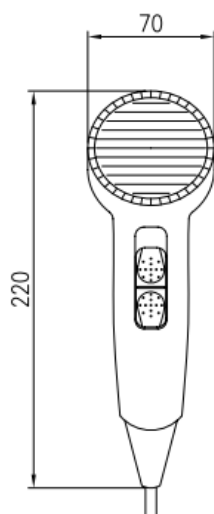

MH710A

ASCIUGACAPELLI

VOCE CAPITOLATO

Asciugacapelli da cassetto a basso livello di rumorosità. Dotato di griglia d'aspirazione, interruttore ON-OFF e trasformatore di sicurezza. Munito di cavo spiralato estensibile fino a 3 metri con spina europea. Avviamento a pulsante con impostazione standard della temperatura e del flusso d'aria. Classe di isolamento = classe II.

IMBALLO:

Imballo singolo in scatola di cartone. L'imballo include:

n.1 asciugacapelli

n.1 istruzioni

IMBALLO SU PALLET

Ingombro: 80x120 H=215 cm

n.64 confezioni multiple

pari a n. 384 pezzi per pallet